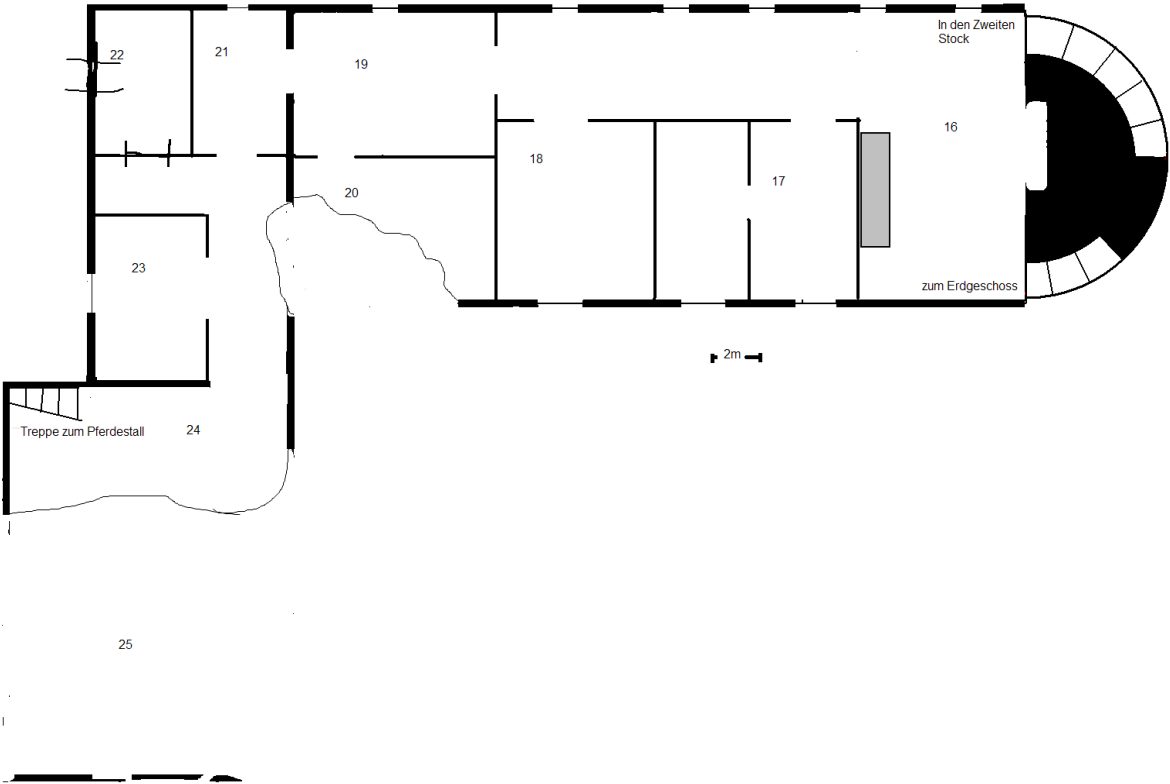

Pläne des Schicksals zu „Gefangen in den Nebelauen“ in [MM 56](#)  
Burg der Theaterritter Erdgeschoss

Erster Stock

Zweiter Stock

Alternative Karte des Tals der Klagen