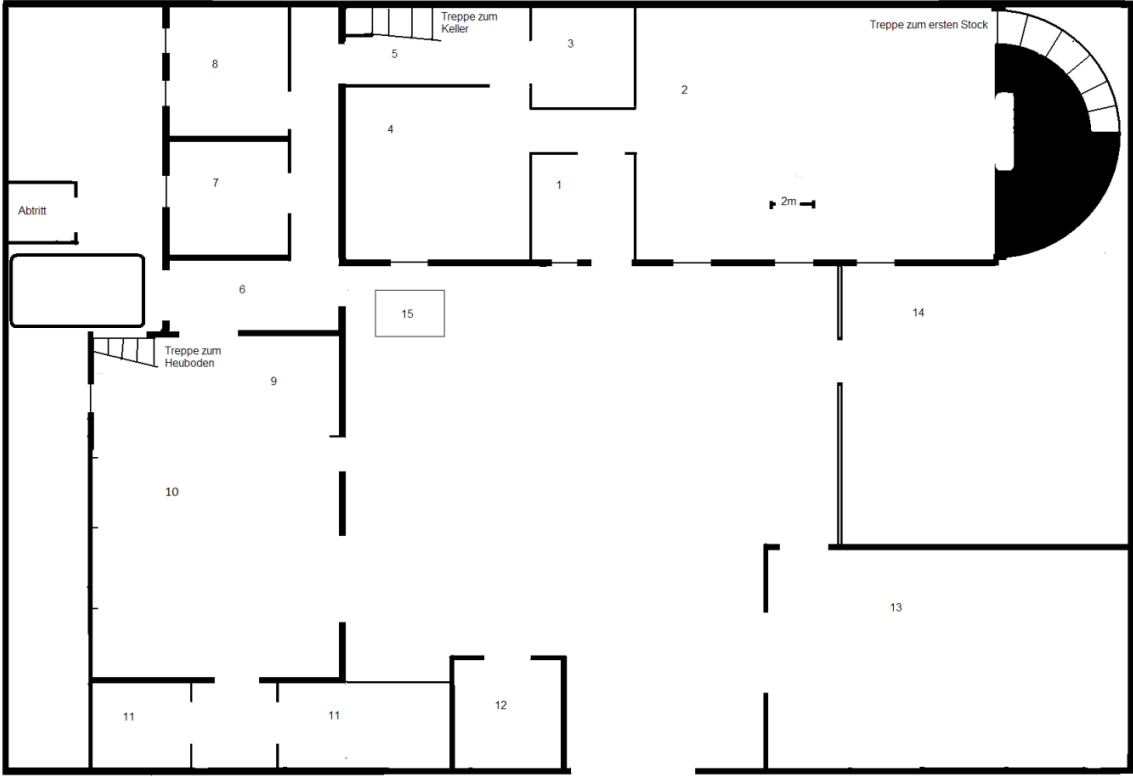

Pläne des Schicksals zu „Gefangen in den Nebelauen“ in [MM 56](#)  
Burg der Theaterritter Erdgeschoss

Erster Stock

Zweiter Stock

Alternative Karte des Tals der Klagen